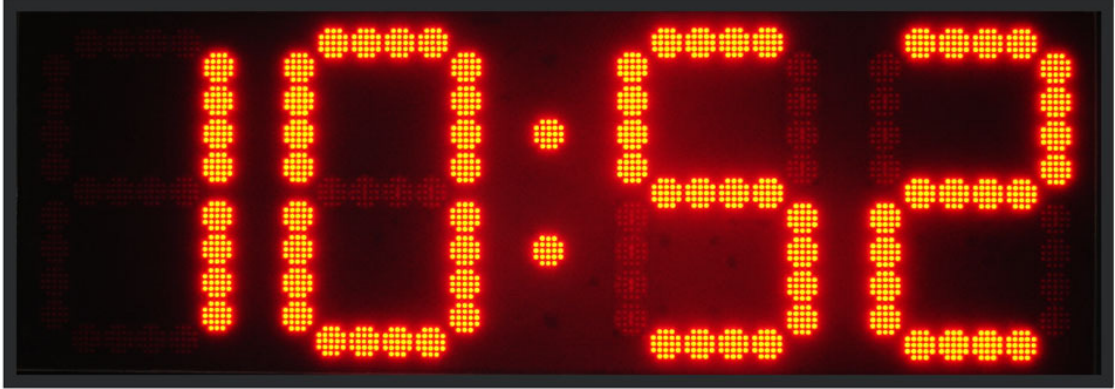

IBCK22-DIMA-RFUK/UR DİJİTAL SAAT / SICAKLIK DÖNÜŞÜMLÜ GÖSTERİM PANOSU

Ürün Kodu	IBCK22-DIMA-RFUK/UR
Tanım	Otomatik parlaklık denetimli, saat / sıcaklık gösterim periyodu kullanıcı tarafından ayarlanabilir özellikte dijital saat / sıcaklık dönüşümlü gösterim panosu
Dijit yüksekliği	560 mm (okunurluk sınırı ~ 260 metre)
Display alanı	4 dijit
Display rengi	635 nm kırmızı
Display yapısı	5 mm süper parlak ve geniş açılı LED'lerden oluşturulmuş 7-segment LED display formu - 100.000 saat ortalama LED ömrü - 1.000.000 saat MTBF
Saat gösterim formatı	00:00...23:59
Saat hassasiyeti (offline)	±5 ppm @25 °C Orijinal Citizen kristal osilatör iç saat
Saat ayarı	RF uzaktan kumanda ile
GPS anten ve alıcı	Uydu saati ile senkronizasyon için GPS anten ve alıcı opsiyonel
Sıcaklık ölçüm aralığı	-35°C ... + 70°C
Sıcaklık ölçüm hassasiyeti	Ölçüm skalası boyunca en fazla ±0.5 °C
Elektrik kesintilerine karşı saat koruma	VAR (10 yıl)
Display dönüşüm periyodu	0..9 saniye saat / 0..9 saniye sıcaklık kullanıcı ayarlı
Otomatik parlaklık kontrolü	VAR – 48 kademe
Besleme voltajı	220 Vac / 50 Hz
Ortalama güç tüketimi	200 VA
Ön panel	Dış ortamdaki gelen ışık yansımalarını önleyen antireflekte transparan kırmızı pleksiglas
Dış kabin	Elektrostatik toz boyalı alüminyum profil çerçeve ve alüminyum arka panel
Montaj aparatları	Standart duvara montaj için, cihazın iki yanına monte edilen iki adet "L" ayak
Kabin ölçüleri	Genişlik: 185 cm / Yükseklik: 65 cm / Derinlik: 6.5 cm