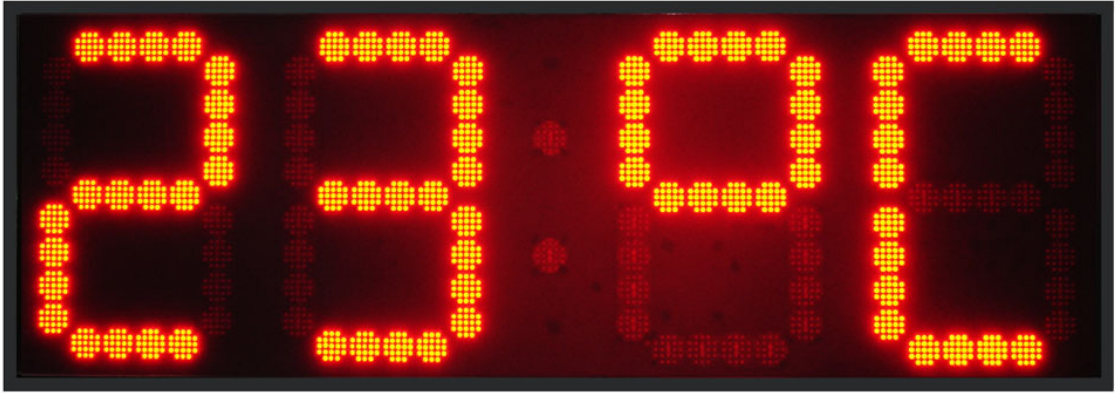

IBCK22-DIMA-RFUK/UR DİJİTAL SAAT / SICAKLIK DÖNÜŞÜMLÜ GÖSTERİM PANOSU

Ürün Kodu	IBCK22-DIMA-RFUK/UR
Tanım	Otomatik parlaklık denetimli, saat / sıcaklık gösterim periyodu kullanıcı tarafından ayarlanabilir özellikte dijital saat / sıcaklık dönüşümlü gösterim panosu
Dijit yüksekliği	560 mm (okunurluk sınırı ~ 260 metre)
Display alanı	4 dijit
Display rengi	635 nm kırmızı
Display yapısı	5 mm süper parlak ve geniş açılı LED'lerden oluşturulmuş 7-segment LED display formu - 100.000 saat ortalama LED ömrü - 1.000.000 saat MTBF
Saat gösterim formatı	00:00...23:59
Saat hassasiyeti (offline)	±5 ppm @25 °C Orijinal Citizen kristal osilatör iç saat
Saat ayarı	RF uzaktan kumanda ile
GPS anten ve alıcı	Uydu saati ile senkronizasyon için GPS anten ve alıcı opsiyonel
Sıcaklık ölçüm aralığı	-35°C ... + 70°C
Sıcaklık ölçüm hassasiyeti	Ölçüm skalası boyunca en fazla ±0.5 °C
Elektrik kesintilerine karşı saat koruma	VAR (10 yıl)
Display dönüşüm periyodu	0..9 saniye saat / 0..9 saniye sıcaklık kullanıcı ayarlı
Otomatik parlaklık kontrolü	VAR – 48 kademe
Besleme voltajı	220 Vac / 50 Hz
Ortalama güç tüketimi	200 VA
Ön panel	Dış ortamdaki gelen ışık yansımalarını önleyen antireflekte transparan kırmızı pleksiglas
Dış kabin	Elektrostatik toz boyalı alüminyum profil çerçeve ve alüminyum arka panel
Montaj aparatları	Standart duvara montaj için, cihazın iki yanına monte edilen iki adet "L" ayak
Kabin ölçüleri	Genişlik: 185 cm / Yükseklik: 65 cm / Derinlik: 6.5 cm