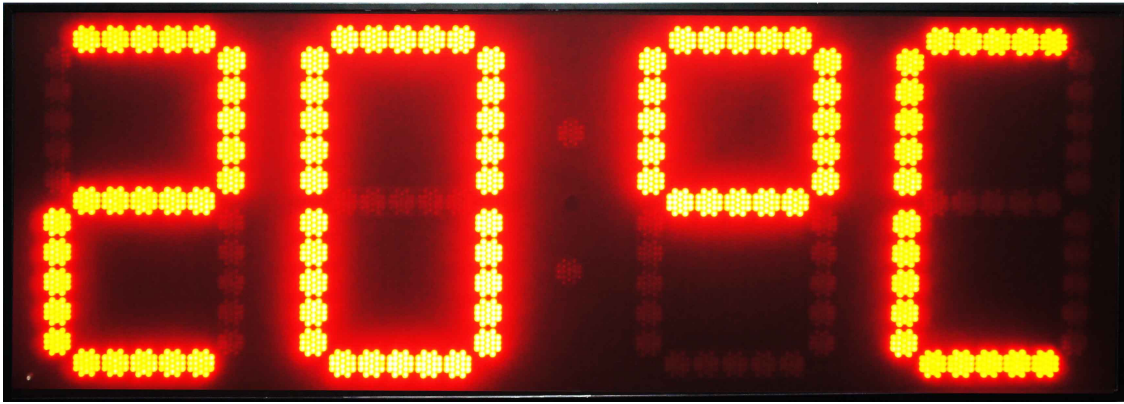

IBCK26-DIMA-RFUK/UR DİJİTAL SAAT / SICAKLIK DÖNÜŞÜMLÜ GÖSTERİM PANOSU

Ürün Kodu	IBCK26-DIMA-RFUK/UR
Tanım	Otomatik parlaklık denetimli, saat / sıcaklık gösterim periyodu kullanıcı tarafından ayarlanabilir özellikte dijital saat / sıcaklık dönüşümlü gösterim panosu
Dijit yüksekliği	660 mm (okunurluk sınırı ~ 320 metre)
Display alanı	4 dijit
Display rengi	635 nm kırmızı
Display yapısı	5 mm süper parlak ve geniş açılı LED'lerden oluşturulmuş 7-segment LED display formu - 100.000 saat ortalama LED ömrü - 1.000.000 saat MTBF
Saat gösterim formatı	00:00...23:59
Saat hassasiyeti (offline)	±5 ppm @25 °C Orijinal Citizen kristal osilatör iç saat
Saat ayarı	RF uzaktan kumanda ile
GPS anten ve alıcı	Uydu saati ile senkronizasyon için GPS anten ve alıcı opsiyonel
Sıcaklık ölçüm aralığı	-35°C ... + 70°C
Sıcaklık ölçüm hassasiyeti	Ölçüm skalası boyunca en fazla ±0.5 °C
Elektrik kesintilerine karşı saat koruma	VAR (10 yıl)
Display dönüşüm periyodu	0..9 saniye saat / 0..9 saniye sıcaklık kullanıcı ayarlı
Otomatik parlaklık kontrolü	VAR – 48 kademe
Besleme voltajı	220 Vac / 50 Hz
Ortalama güç tüketimi	240 VA
Ön panel	Dış ortamdan gelen ışık yansımalarını önleyen antireflekte transparan kırmızı pleksiglas
Dış kabin	Elektrostatik toz boyalı alüminyum profil çerçeve ve alüminyum arka panel
Montaj aparatları	Standart duvara montaj için, cihazın iki yanına monte edilen iki adet "L" ayak
Kabin ölçüleri	Genişlik: 220 cm / Yükseklik: 75 cm / Derinlik: 6.5 cm