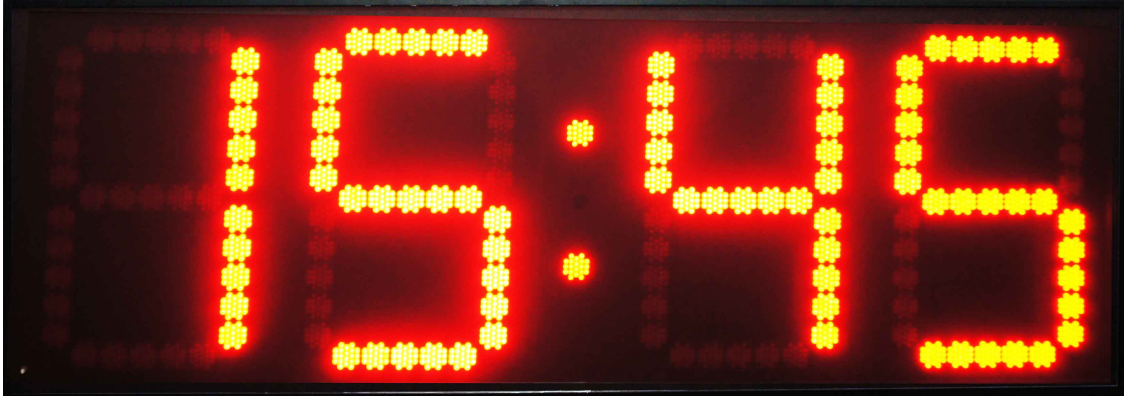

IBCK26-DIMA-RFUK/UR DİJİTAL SAAT / SICAKLIK DÖNÜŞÜMLÜ GÖSTERİM PANOSU

Ürün Kodu	IBCK26-DIMA-RFUK/UR
Tanım	Otomatik parlaklık denetimli, saat / sıcaklık gösterim periyodu kullanıcı tarafından ayarlanabilir özellikte dijital saat / sıcaklık dönüşümlü gösterim panosu
Dijit yüksekliği	660 mm (okunurluk sınırı ~ 320 metre)
Display alanı	4 dijit
Display rengi	635 nm kırmızı
Display yapısı	5 mm süper parlak ve geniş açılı LED'lerden oluşturulmuş 7-segment LED display formu - 100.000 saat ortalama LED ömrü - 1.000.000 saat MTBF
Saat gösterim formatı	00:00...23:59
Saat hassasiyeti (offline)	±5 ppm @25 °C Orijinal Citizen kristal osilatör iç saat
Saat ayarı	RF uzaktan kumanda ile
GPS anten ve alıcı	Uydu saati ile senkronizasyon için GPS anten ve alıcı opsiyonel
Sıcaklık ölçüm aralığı	-35°C ... + 70°C
Sıcaklık ölçüm hassasiyeti	Ölçüm skalası boyunca en fazla ±0.5 °C
Elektrik kesintilerine karşı saat koruma	VAR (10 yıl)
Display dönüşüm periyodu	0..9 saniye saat / 0..9 saniye sıcaklık kullanıcı ayarlı
Otomatik parlaklık kontrolü	VAR – 48 kademe
Besleme voltajı	220 Vac / 50 Hz
Ortalama güç tüketimi	240 VA
Ön panel	Dış ortamdan gelen ışık yansımalarını önleyen antireflekte transparan kırmızı pleksiglas
Dış kabin	Elektrostatik toz boyalı alüminyum profil çerçeve ve alüminyum arka panel
Montaj aparatları	Standart duvara montaj için, cihazın iki yanına monte edilen iki adet "L" ayak
Kabin ölçüleri	Genişlik: 220 cm / Yükseklik: 75 cm / Derinlik: 6.5 cm